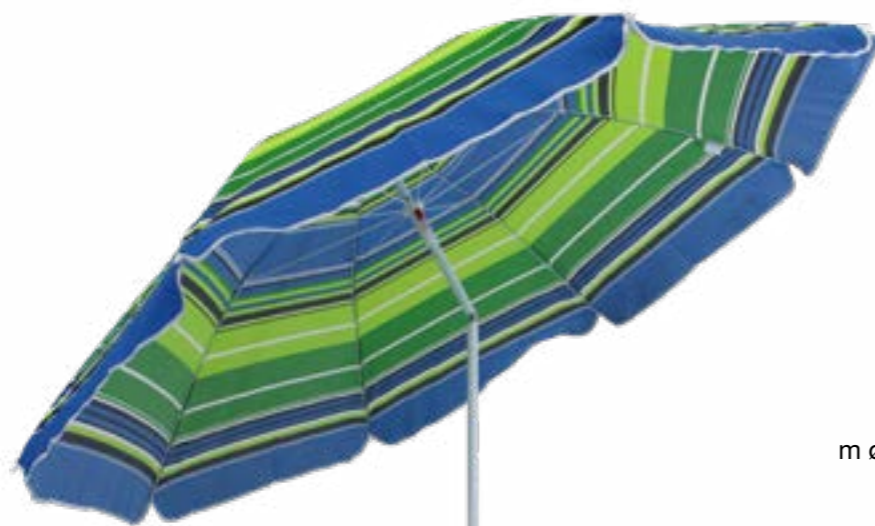

Rigati assortiti

OM807021

**OMBRELLONE SPIAGGIA ASS. POLY 180/22**

CON ANTIVENTO

8 034076 140744

m ø 1,8 x 2 h ↗

1,3

12