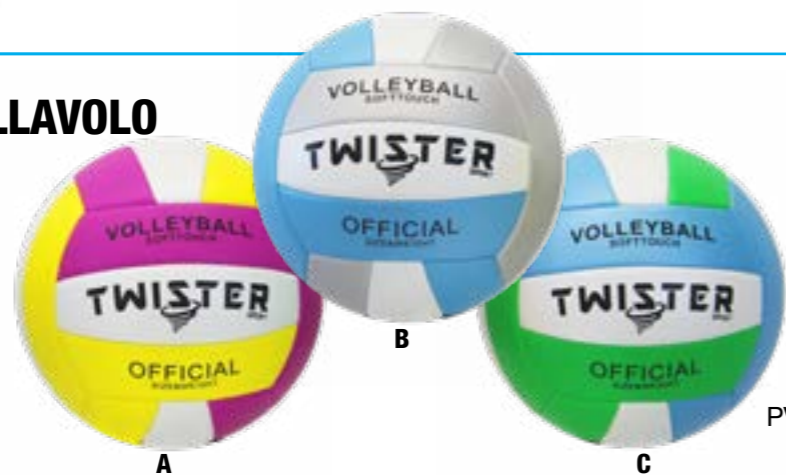

## PALLONE DA PALLAVOLO

Ø 21 cm  
0,3  
50  
PVC gr 260/280

GM807226

**PALLONE DA PALLAVOLO**

Ø 21 cm ↗  
0,3 kg  
50 pz  
PVC 260/280gr

GM807212

**PALLONE DA FOOTBALL**

0,2 kg  
80 pz  
PVC 200gr