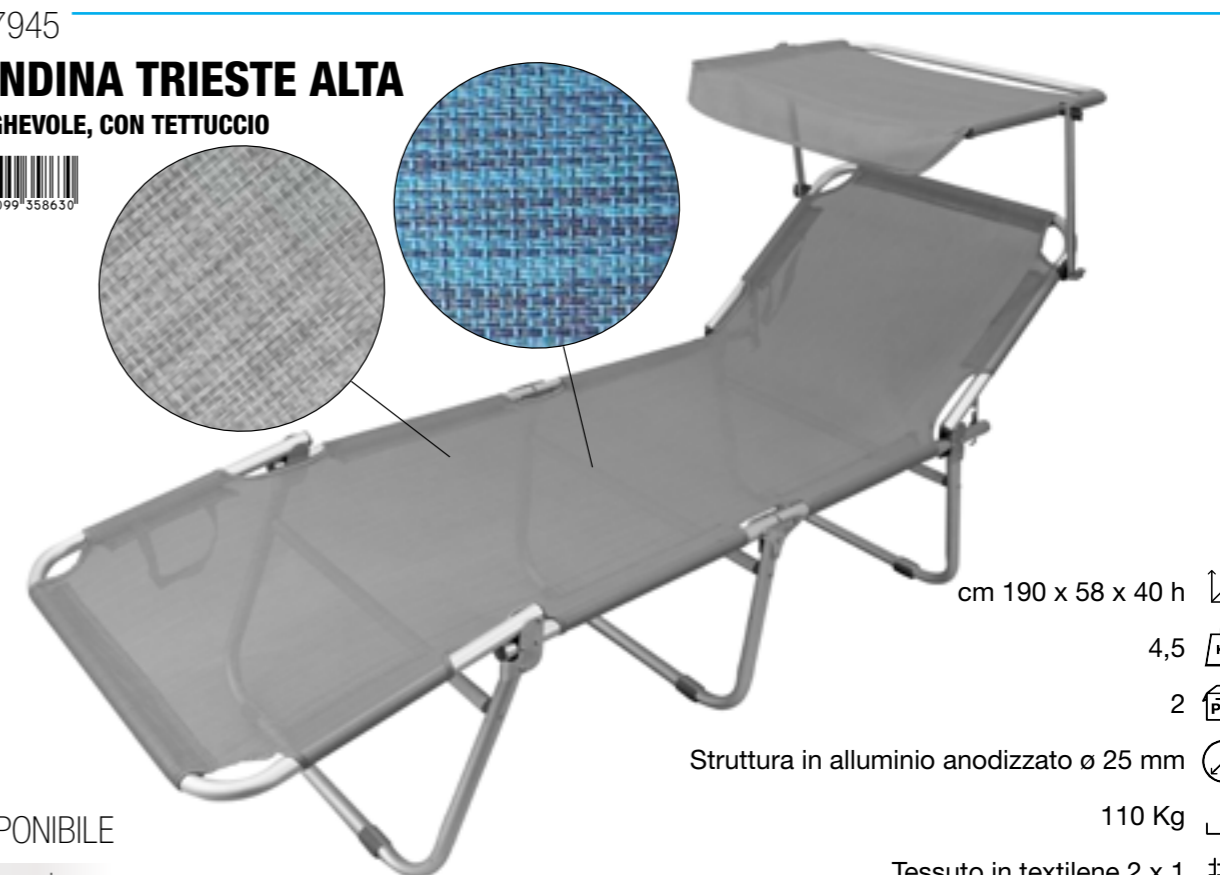

Azzurro

Grigio

BC807870

**LETTINO CAPRI**

PIEGHEVOLE, CON TETTUCCIO

8 034076 147088

cm 180,5 x 71,5 x 40 h

7,2

2

Struttura in alluminio anodizzato 36/25 x 25 mm

150 Kg

Lettino pieghevole, Tessuto in textilene 2x1 AZZURRO o BLU

DISPONIBILE

Azzurro

Blu

BC807945

**BRANDINA TRIESTE ALTA**

PIEGHEVOLE, CON TETTUCCIO

8 056099 358630

cm 190 x 58 x 40 h

4,5

2

Struttura in alluminio anodizzato ø 25 mm

110 Kg