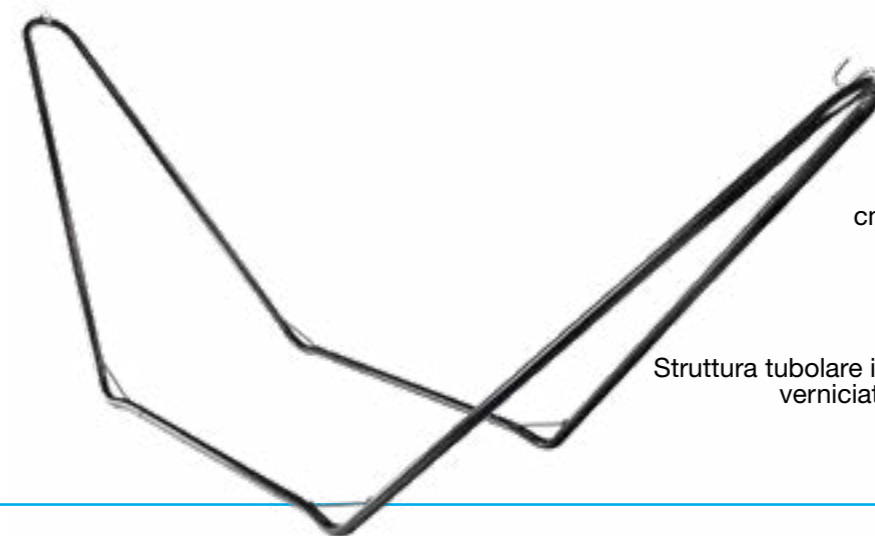

Amaca trapuntata

AM807521

**STRUTTURA AMACA ALFA**

cm 300x80x100 h ↗

9

1

Struttura tubolare in metallo NERO  
verniciato ø 3,2x1,1 mm

120 Kg ↓