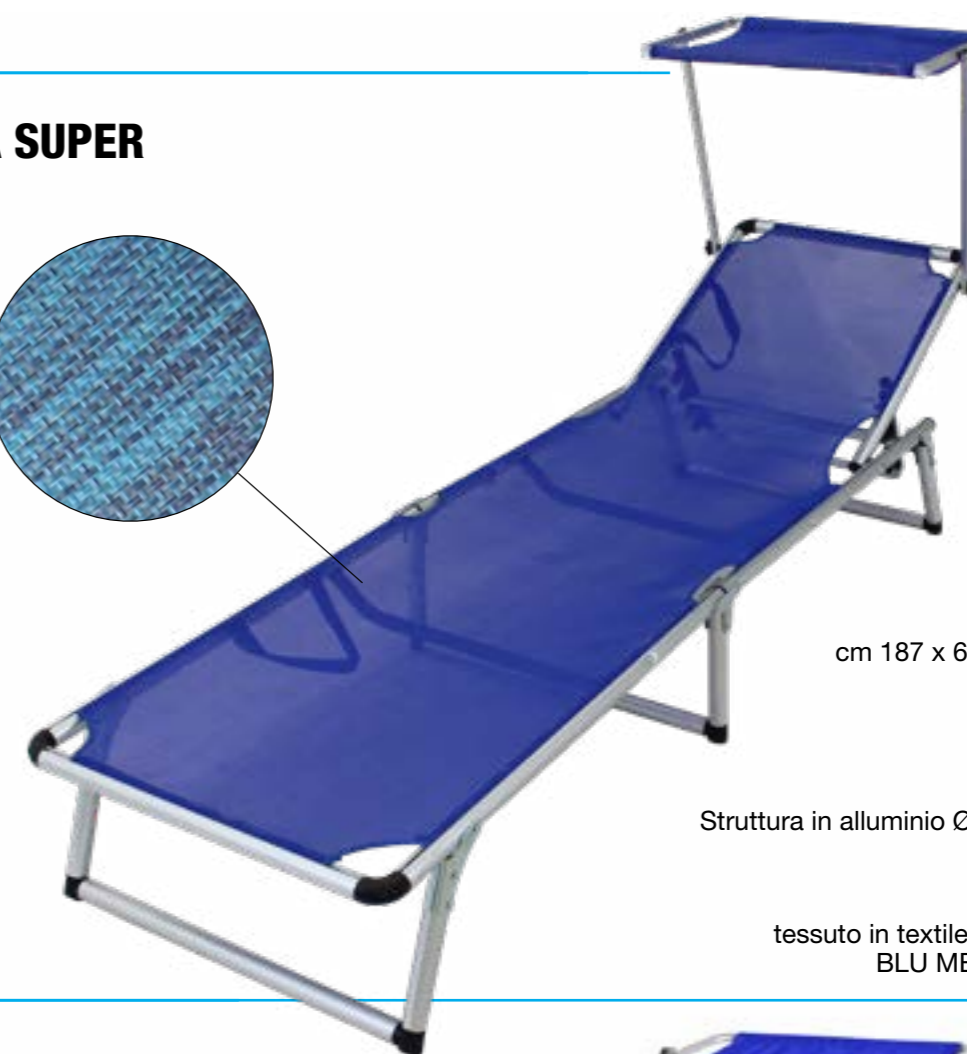

BRANDINA SUPER

BLU MELANGE

8 033695 766496

cm 187 x 60 x 30 h

4,8

4

Struttura in alluminio Ø 28 mm

120 kg

tessuto in textilene 2 x 1
BLU MELANGE

BC807827