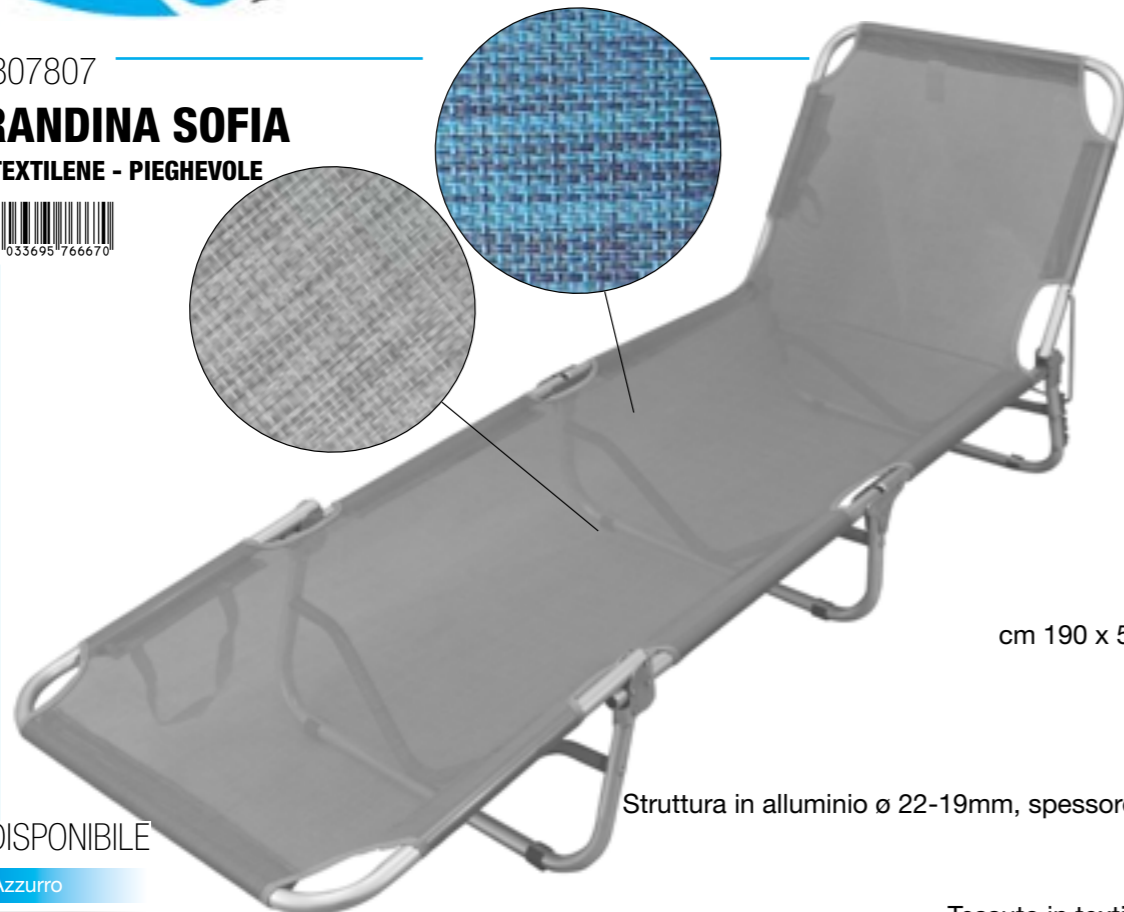

BC807807

BRANDINA SOFIA

TEXTILENE - PIEGHEVOLE

8 033695 766670

cm 190 x 58 x 25 h

4,5

4

Struttura in alluminio ø 22-19mm, spessore 1,2mm

110 Kg

Tessuto in textilene 1x1

AZZURRO, GRIGIO MELANGE o BLU MELANGE

DISPONIBILE

Azzurro

Grigio melange

Blu melange

BC807812