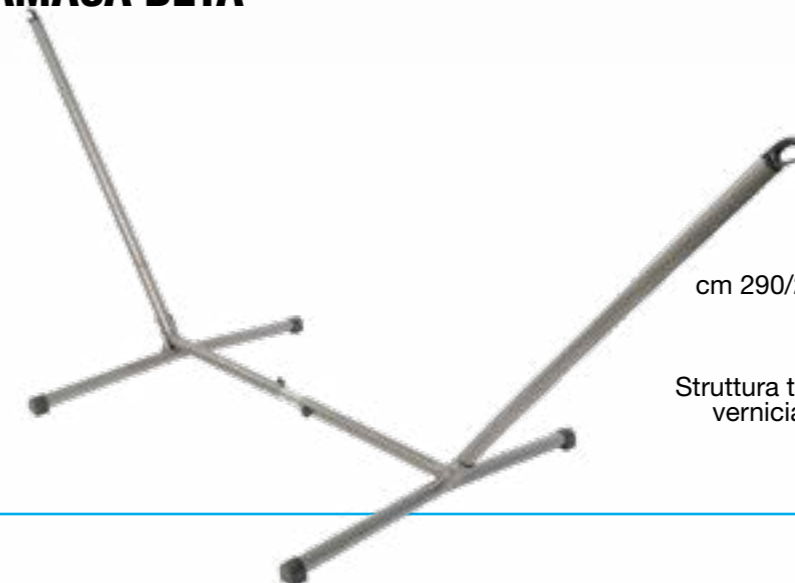

STRUTTURA AMACA BETA

cm 290/240 x 110 x 100 h ↗

1

Struttura tubolare in metallo
verniciato ø 4,2x1,8 mm

120 Kg ↓

AM807526