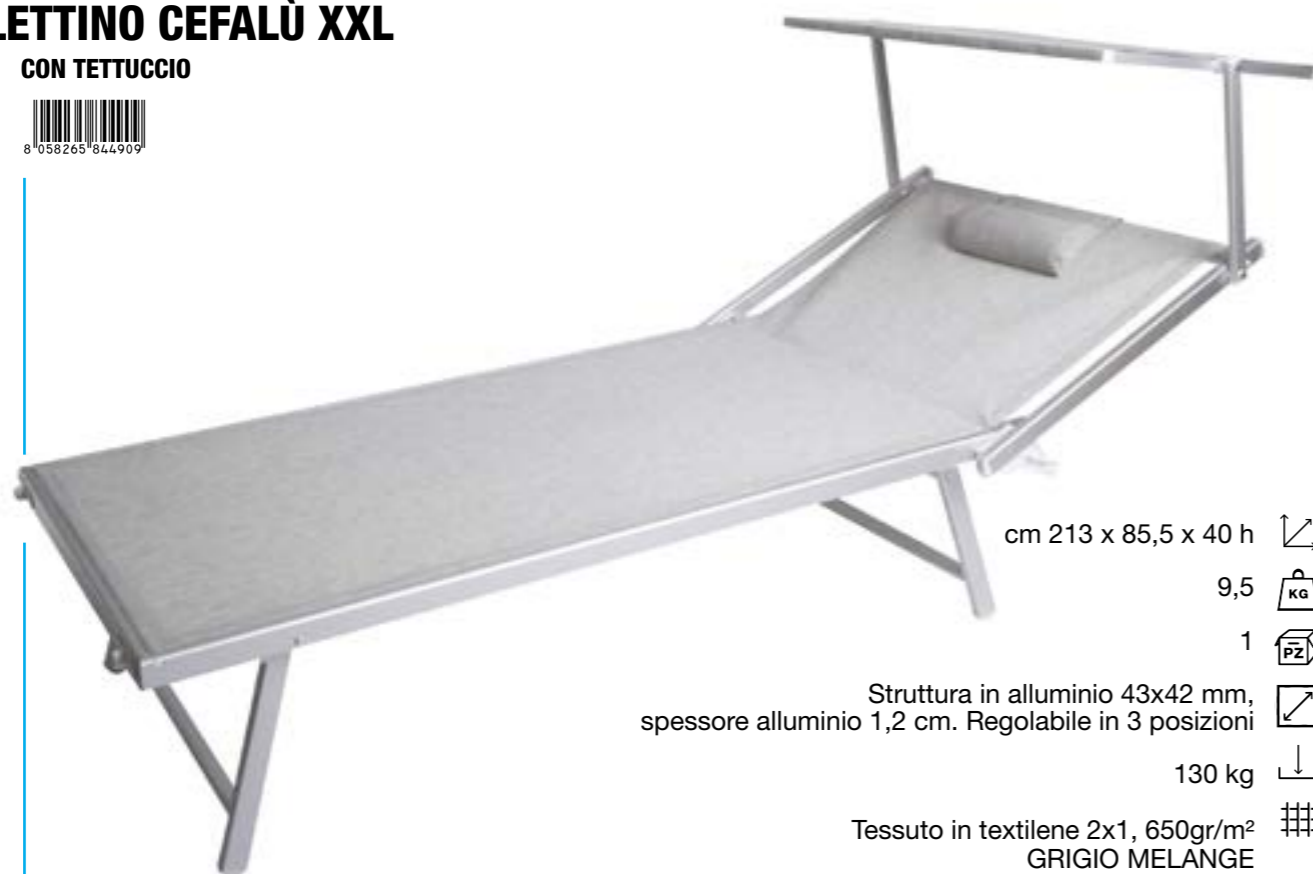

Tessuto in textilene 2x1, 650gr/m<sup>2</sup>  
BLU

BC807967-BEIGE

**LETTINO CEFALÙ XXL**

CON TETTUCCIO

8 058265 844916

cm 213 x 85,5 x 40 h

9,5

1

Struttura in alluminio 43x42 mm,  
spessore alluminio 1,2 cm. Regolabile in 3 posizioni

130 kg

Tessuto in textilene 2x1, 650gr/m<sup>2</sup>  
BEIGE MELANGE

BC807967-LGRE

**LETTINO CEFALÙ XXL**

CON TETTUCCIO

8 058265 844909

cm 213 x 85,5 x 40 h

9,5

1

Struttura in alluminio 43x42 mm,  
spessore alluminio 1,2 cm. Regolabile in 3 posizioni

130 kg

Tessuto in textilene 2x1, 650gr/m<sup>2</sup>  
GRIGIO MELANGE

BC807967-BIAN

**LETTINO CEFALÙ XXL**

PIEGHEVOLE

8 058265 844923

cm 213 x 85,5 x 40 h

9,5

1

Struttura in alluminio 43x42 mm,  
spessore alluminio 1,2 cm. Regolabile in 3 posizioni

130 kg